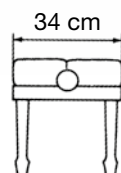

Sgabello a 3 o 4 gambe, con sedile anatomico regolabile in altezza.

3 or 4 legs stool with physiologic padded seat. Adjustable height.

Hocker mit 3-4 Beinen und physiologischem gepolstertem Sitz. Höhenverstellbar.

Panche da concerto

CONCERT BENCHES
KONZERTBÄNKE

105 CAP S K

Dim: 57 x 42 x h. 47/57 cm

Panca con sedile in capitonné e gambe stile classico, regolabile in altezza.

*Bench with classic style legs and one quilted seat. Adjustable height.
1-Sitzige gepolsterte Bank mit Sitz aus Capitonné Ausführung und Beinen aus Classic Stil. Höhenverstellbar.*

105 PROF

Dim: 57 x 42 x h. 48/58 cm

Panca con sedile ergonomico e gambe stile impero, regolabile in altezza.
*Bench with ergonomic seat and empire style legs. Adjustable height.
1-Sitzige gepolsterte Bank mit ergonomischem geformtem Sitz, Beinen aus Classic Stil. Höhenverstellbar.*

Notenständer aus modernem Stil, waagrecht und senkrecht verstellbar.

SEDIA Beethoven

Dim: 43 x 45 x h. 50/58 cm

Sedia con sedile imbottito regolabile in altezza da 50 cm a 58 cm.

Chair with padded adjustable seat.